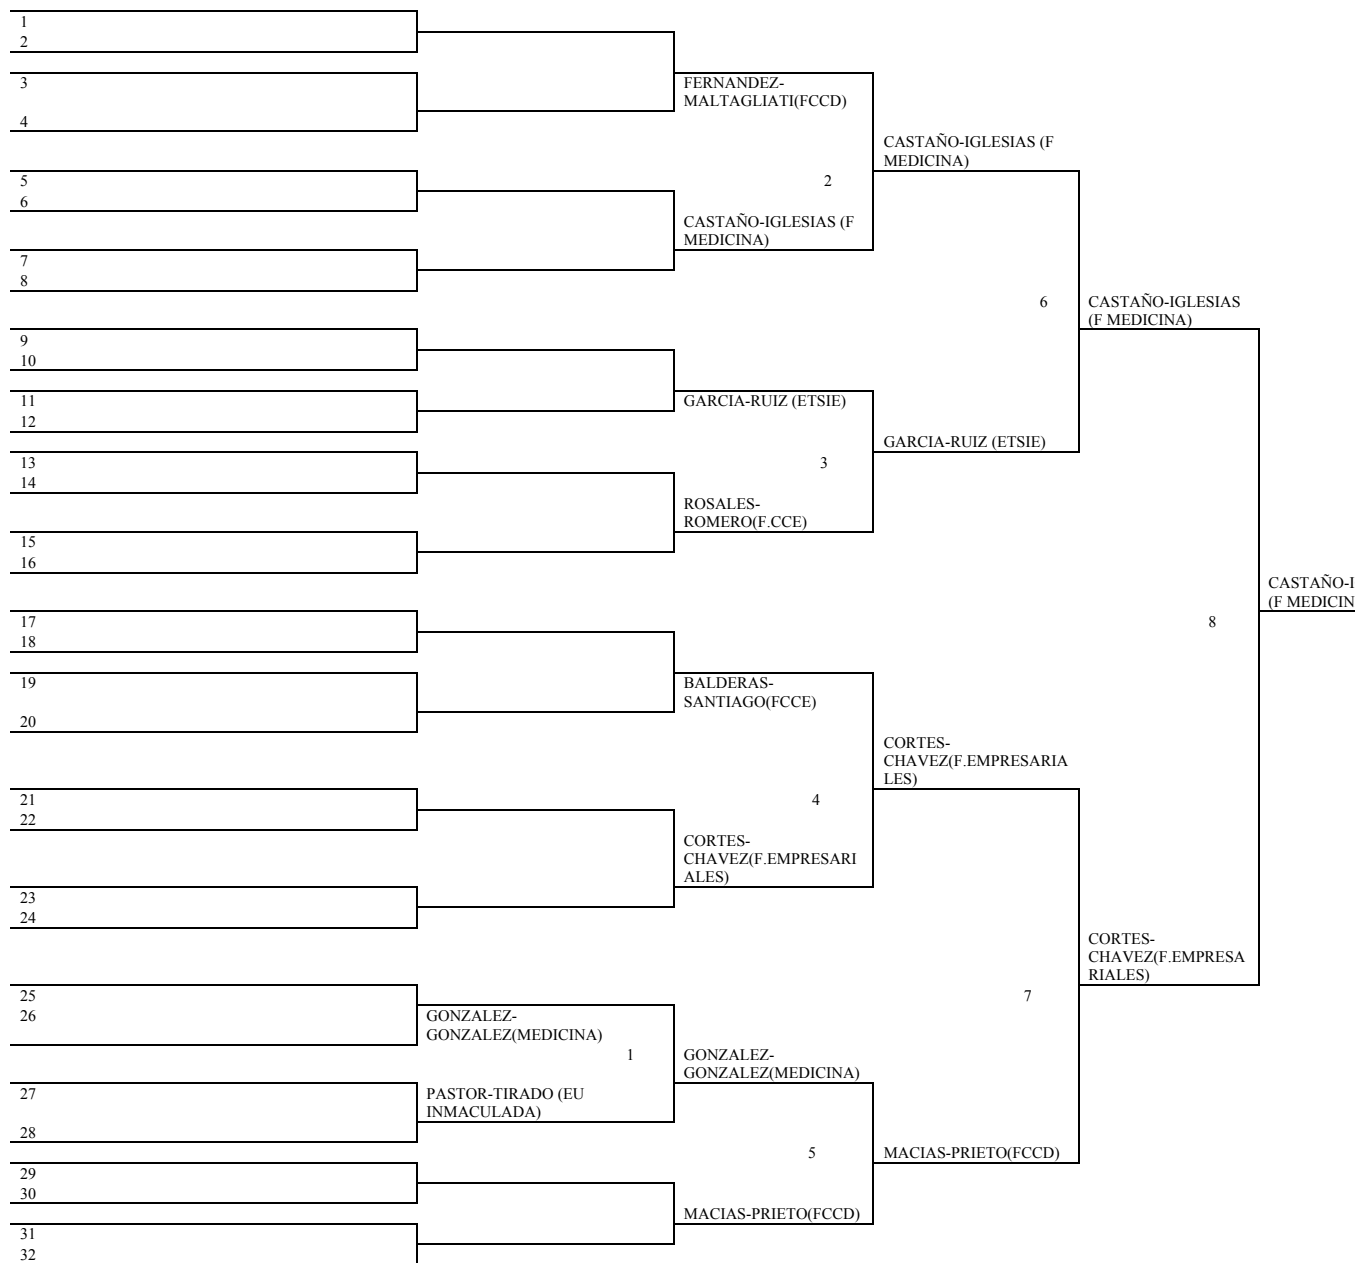

ugr

Fecha	Hora	Instalación	Equipo1	Equipo2	Resultados
		FUENTENUEVA	Salud		

TROFEO RECTOR PADEL FEMENINO 2014