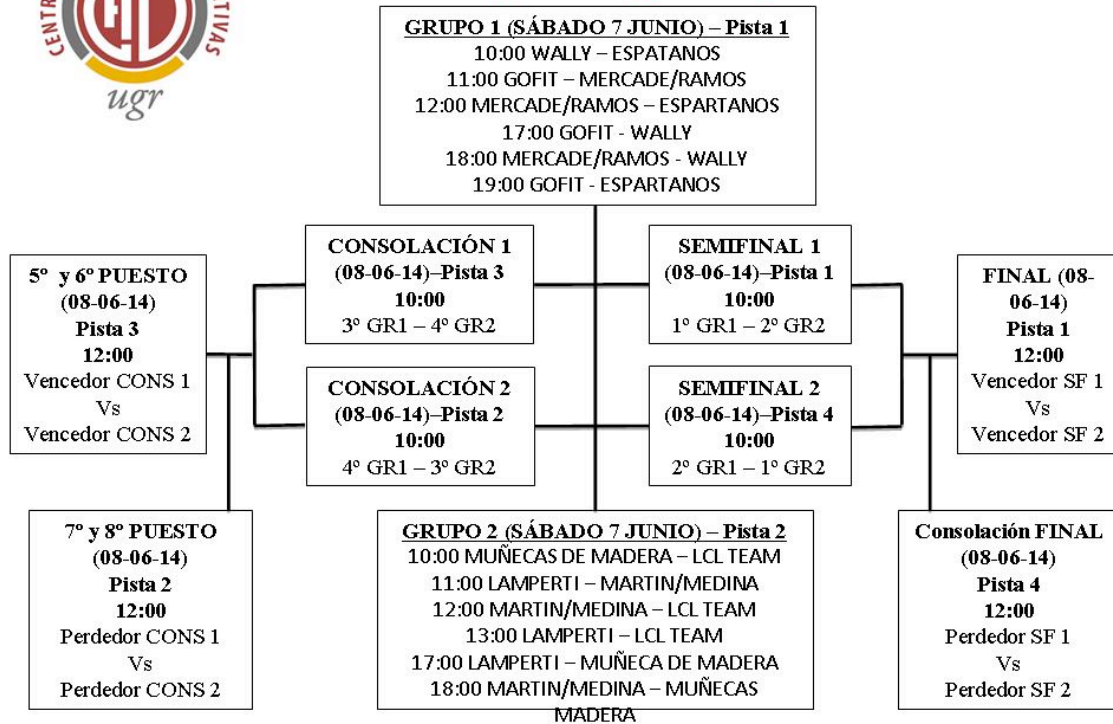

ugr

Universidad de Granada
Vicerrectorado de Extensión Universitaria y Deporte
Centro de Actividades Deportivas

CLASIFICACIÓN

1ª Fase

Grupo 1

Equipo	J.	G.	E.	P.	NP.	F	C	P
FACULTAD DE CIENCIAS	4	4	0	0	0	16	5	12
FUNDACIÓN GENERAL	4	3	0	1	0	16	10	9
PAS 60	4	2	0	2	0	16	14	6
PasSport Futsal	4	1	0	3	0	12	16	3
PSICOLOGIA	4	0	0	3	1	5	20	0

SEMIFINALES

Fecha	Hora	Instalación	Equipo1	Equipo2	Resultados
26/04/2014	12:00	PABELLON 1 FUENTENUEVA	FUNDACIÓN GENERAL	PAS 60	0 - 3
26/04/2014	13:00	PABELLON 1 FUENTENUEVA	FACULTAD DE CIENCIAS	PasSport Futsal	6 - 1

FINAL

Fecha	Hora	Instalación	Equipo1	Equipo2	Resultados
16/05/2014	19:00	PABELLON 1 FUENTENUEVA	PAS 60	FACULTAD DE CIENCIAS	1 - 2

ugr

Universidad de Granada
Vicerrectorado de Extensión Universitaria y Deporte
Centro de Actividades Deportivas

XXIII TROFEO RECTOR PAS-PDI

XXIII TROFEO RECTOR P.A.S./P.D.I. PADEL Sábado 7 y domingo 8 de junio de 2014