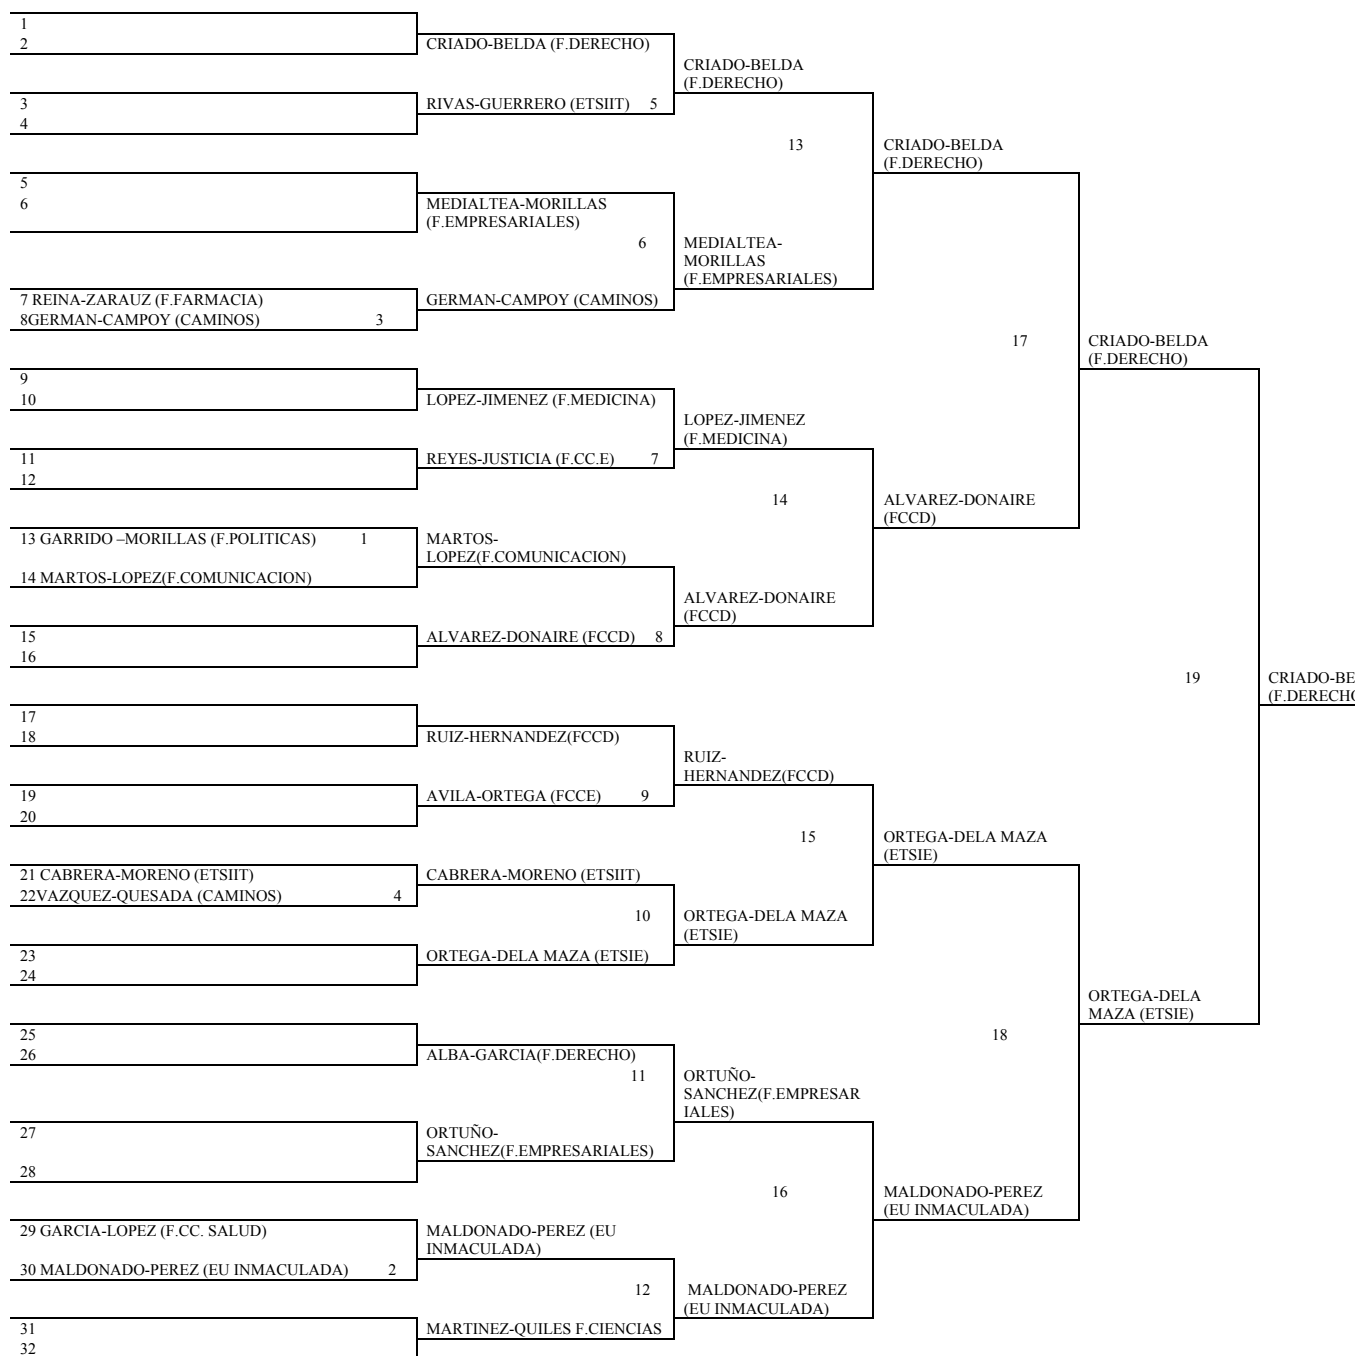

ugr

TROFEO RECTOR PADEL MASCULINO 2014