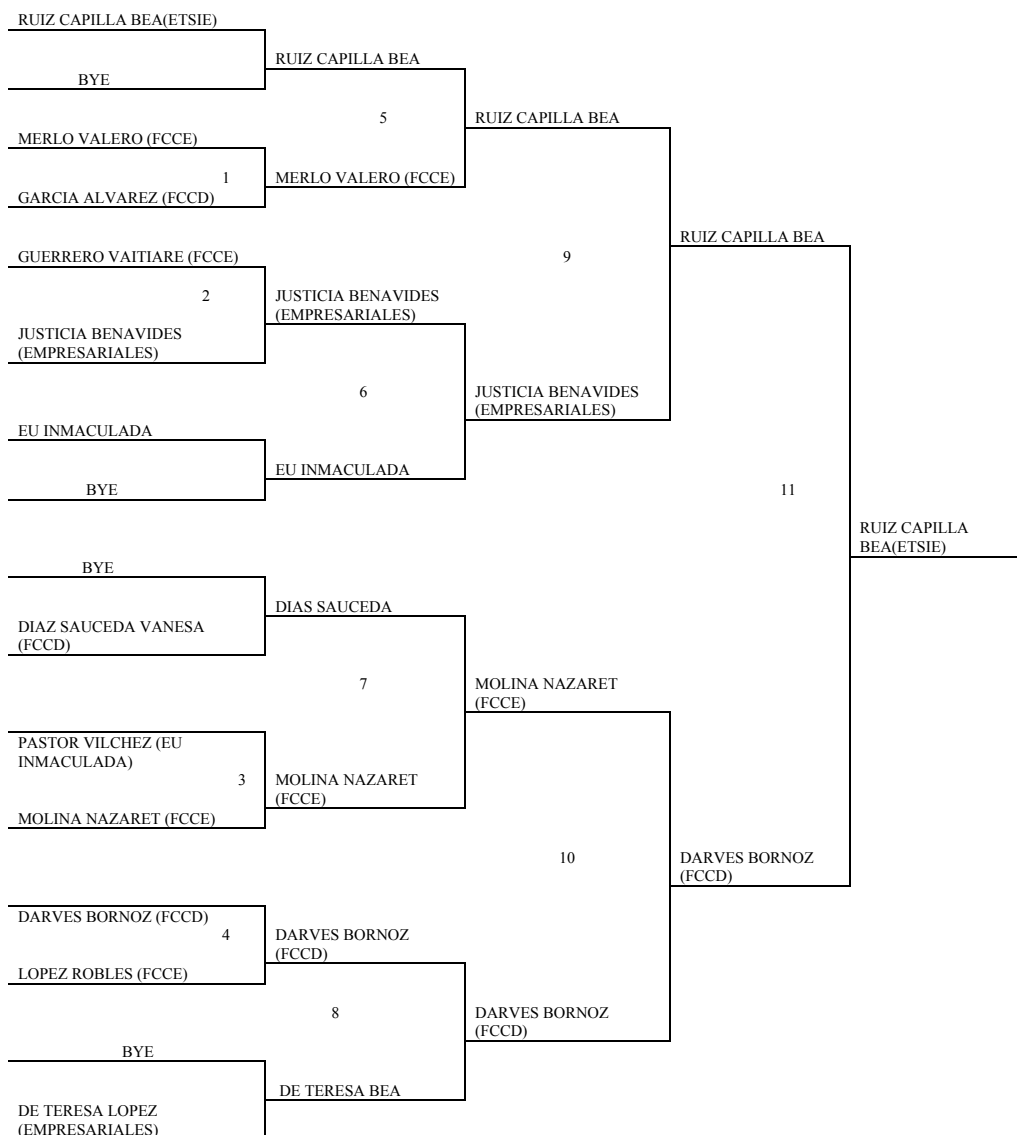

ugr

TROFEO RECTOR TENIS FEMENINO 2014